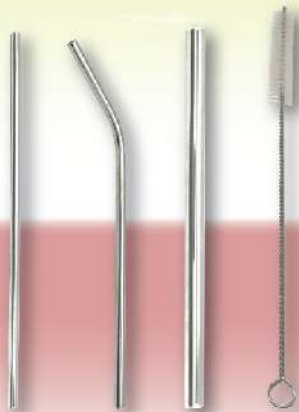

Chopstick(cm) : 18 (L)

(inch) : 7.1 (L)

Box(cm) : 5.5 (L) x 21 (W) x 3 (D)

(inch) : 2.2 (L) x 8.3 (W) x 1.2 (D)

STRAW SET A

4 Pieces Reusable 18/304 Stainless Steel Straw Set

LW0034 LW0035 LW0036 LW0037

Material : High Quality
Stainless Steel 18/304