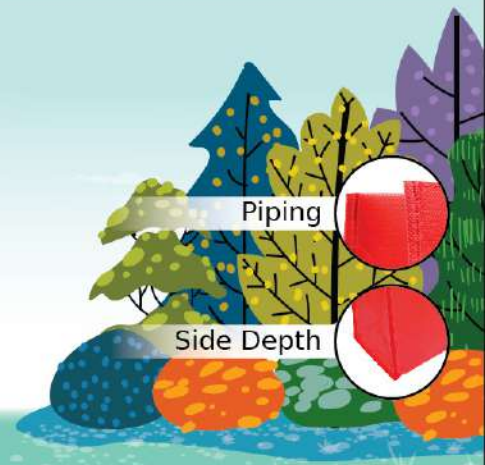

B0376 Carrier Bag

Material : 100gsm Non-Woven
Max Capacity : 6kg

Size(cm) : 36 (W) x 36 (H) x 12 (D)
(inch) : 14.2 (W) x 14.2 (H) x 4.7 (D)